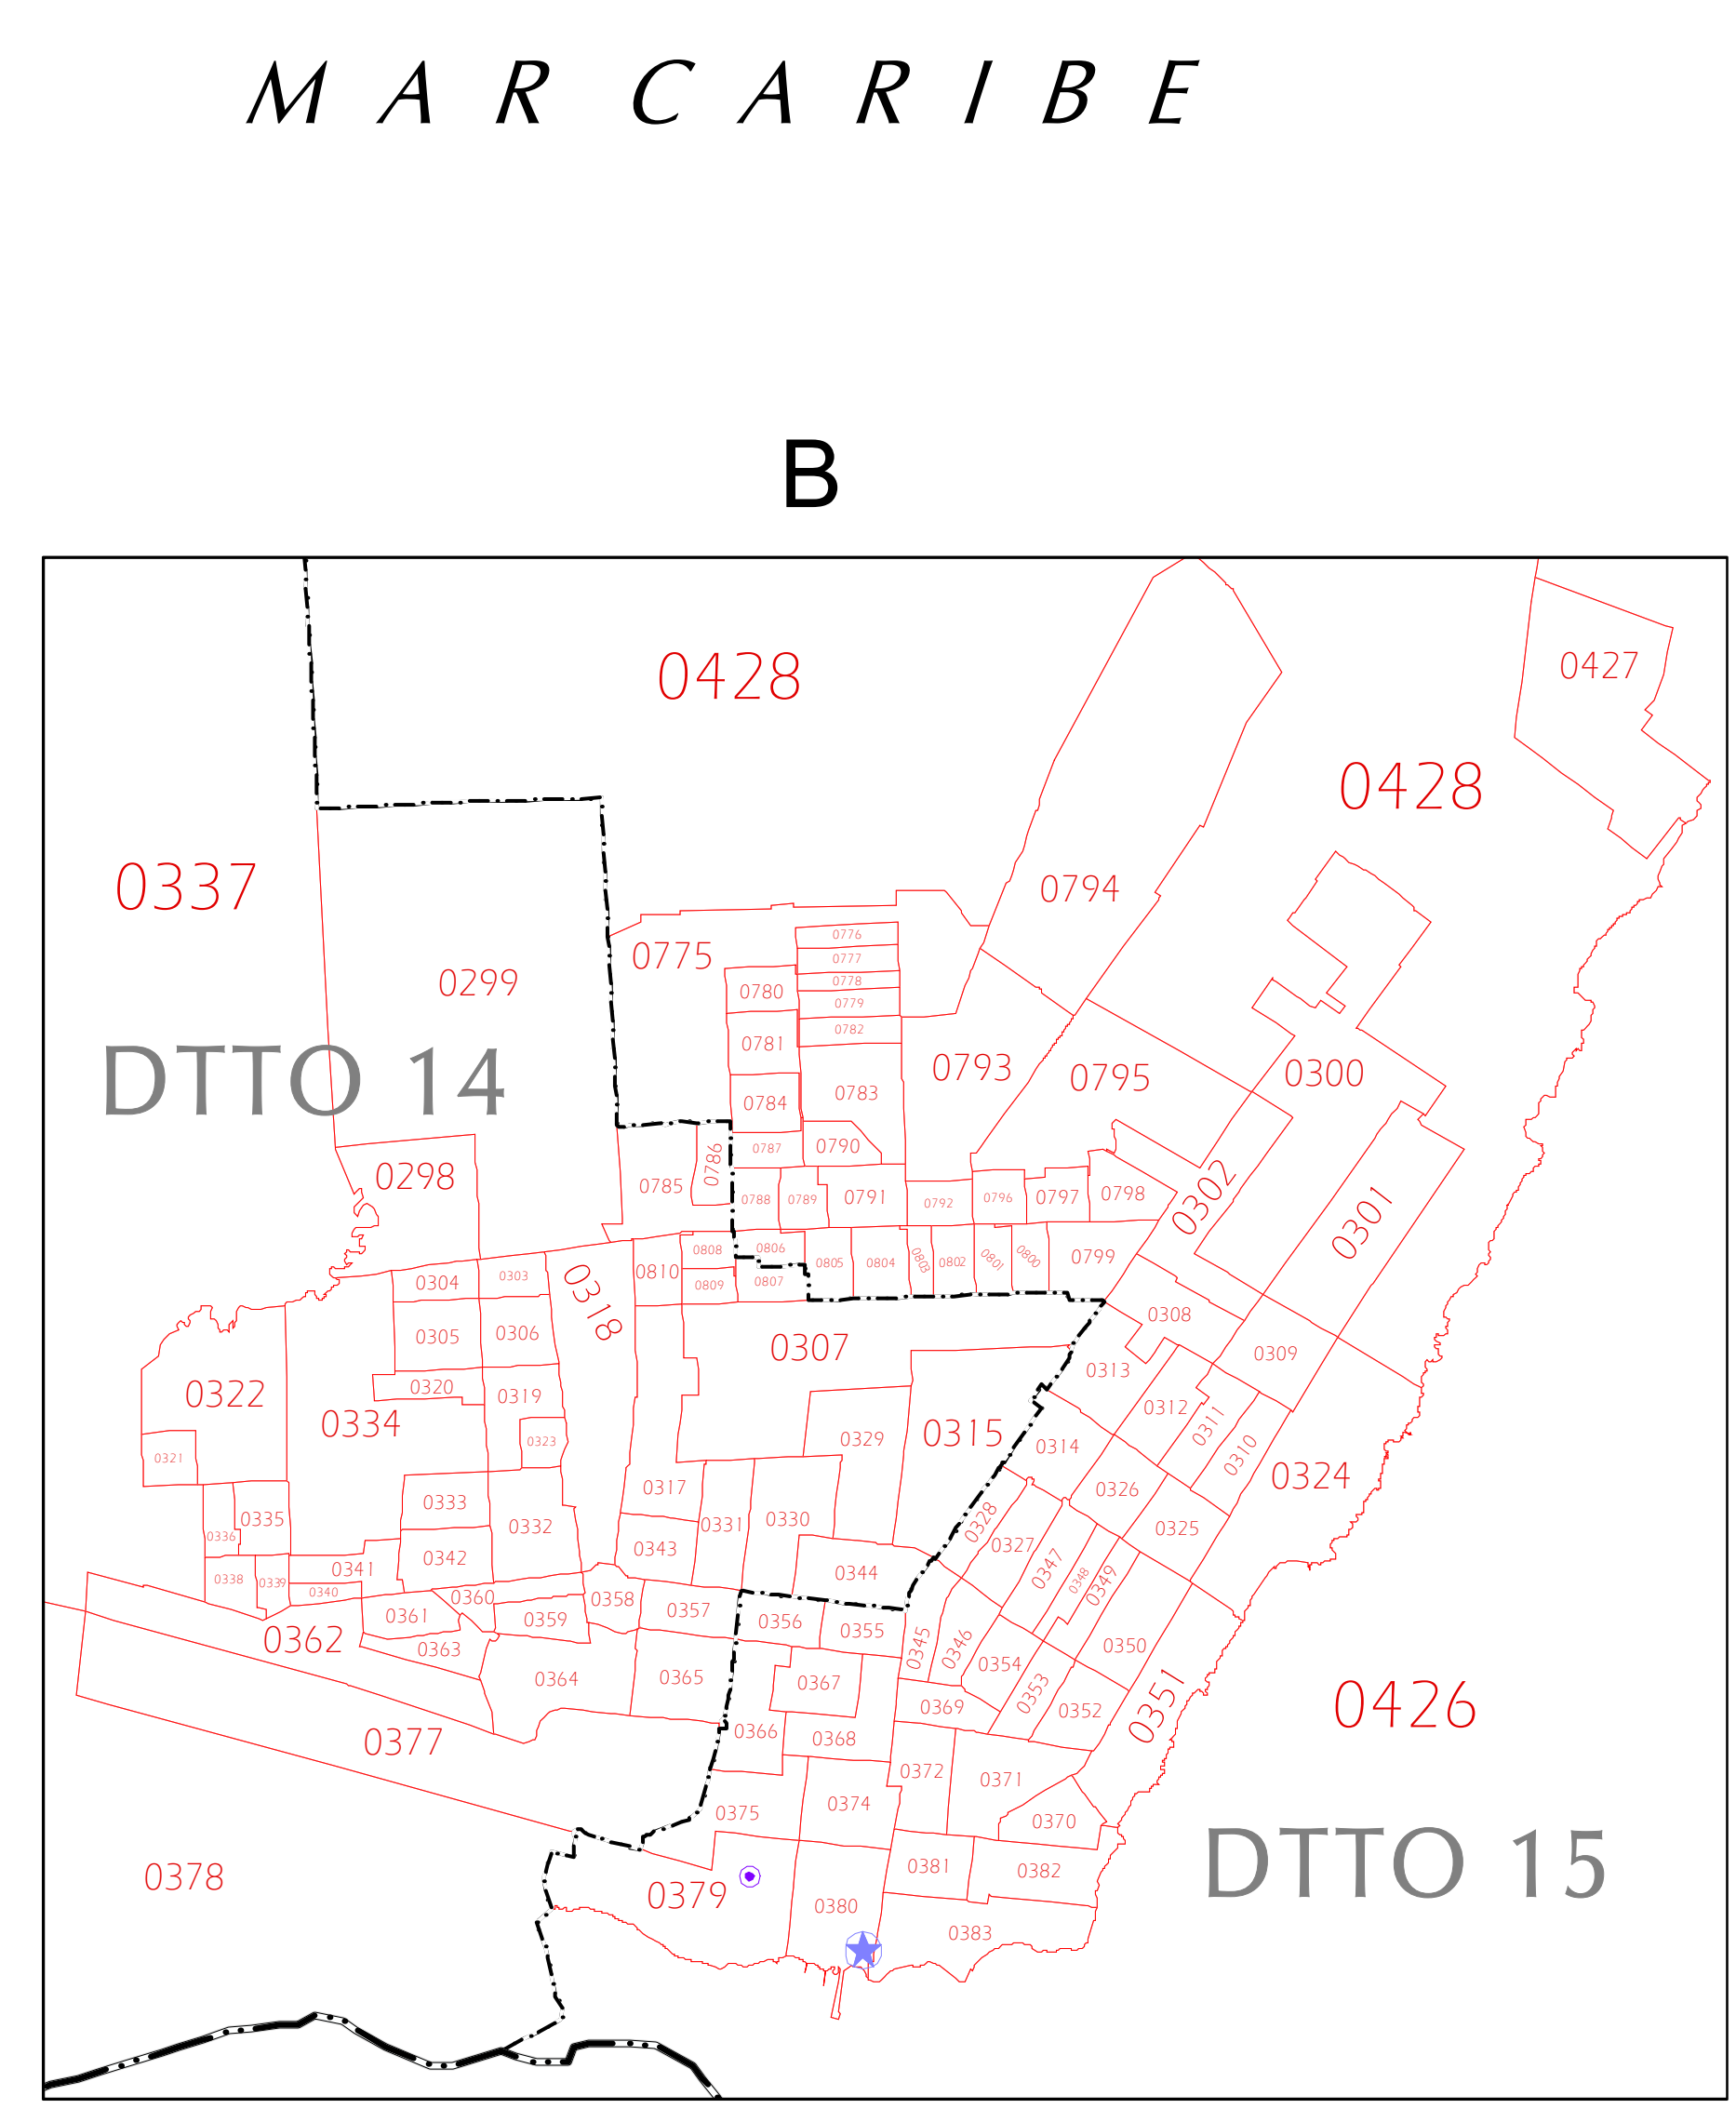

CABECERA DE DISTRITO LOCAL			
DISTRITO	CVE	MUNICIPIO	LOCALIDAD
1	006	LAZARO CARDENAS	0001 KANTUNL'IK'IN
2	001	BENITO JUAREZ	0001 CANCUN
3	001	BENITO JUAREZ	0001 CANCUN
4	001	BENITO JUAREZ	0001 CANCUN
5	001	BENITO JUAREZ	0001 CANCUN
6	001	BENITO JUAREZ	0001 CANCUN
7	001	BENITO JUAREZ	0001 CANCUN
8	001	BENITO JUAREZ	0001 CANCUN
9	009	TULUM	0001 TULUM
10	008	SOLIDARIDAD	0001 PLAYA DEL CARMEN
11	002	COZUMEL	0001 COZUMEL
12	003	FELIPE CARRILLO PUERTO	0001 FELIPE CARRILLO PUERTO
13	010	BACALAR	0001 BACALAR
14	007	OTHON P. BLANCO	0001 CHETUMAL
15	007	OTHON P. BLANCO	0001 CHETUMAL

INE INSTITUTO NACIONAL ELECTORAL

REGISTRO FEDERAL DE ELECTORES
COORDINACIÓN DE OPERACIÓN EN CAMPO
DIRECCIÓN DE CARTOGRAFÍA ELECTORAL

**DISTRITACIÓN ELECTORAL LOCAL
CONDENSADO ESTATAL SECCIONAL
SIMBOLOGÍA**

CABECERAS	LÍMITES
CAPITAL DEL ESTADO	INTERNACIONAL
MUNICIPAL / DT	ESTATAL
CLAVES GEOELECTORALES	DISTRITO ELECTORAL LOCAL
DISTRITO ELECTORAL LOCAL	MUNICIPAL / DT
MUNICIPAL / DT	SECCIONAL
SECCIONAL	
ABREVIATURA	ESCALA: 1:410,000
DEMARCAÇÃO TERRITORIAL (CDMX)	KILOMETROS

QUINTANA ROO

INFORMACIÓN BÁSICA			
CIRCONSCRIPCIÓN	DISTRITOS LOCALES	MUNICIPIOS	SECCIONES
3	15	11	954

FECHA DE ACTUALIZACIÓN DE LA BASE DIGITAL: 13 DE FEBRERO DE 2018
PROYECCIÓN UNIVERSAL TRANSVERSA DE MERCATOR; DATUM: WGS 84 FUENTE: R.F.E.D.C.E.