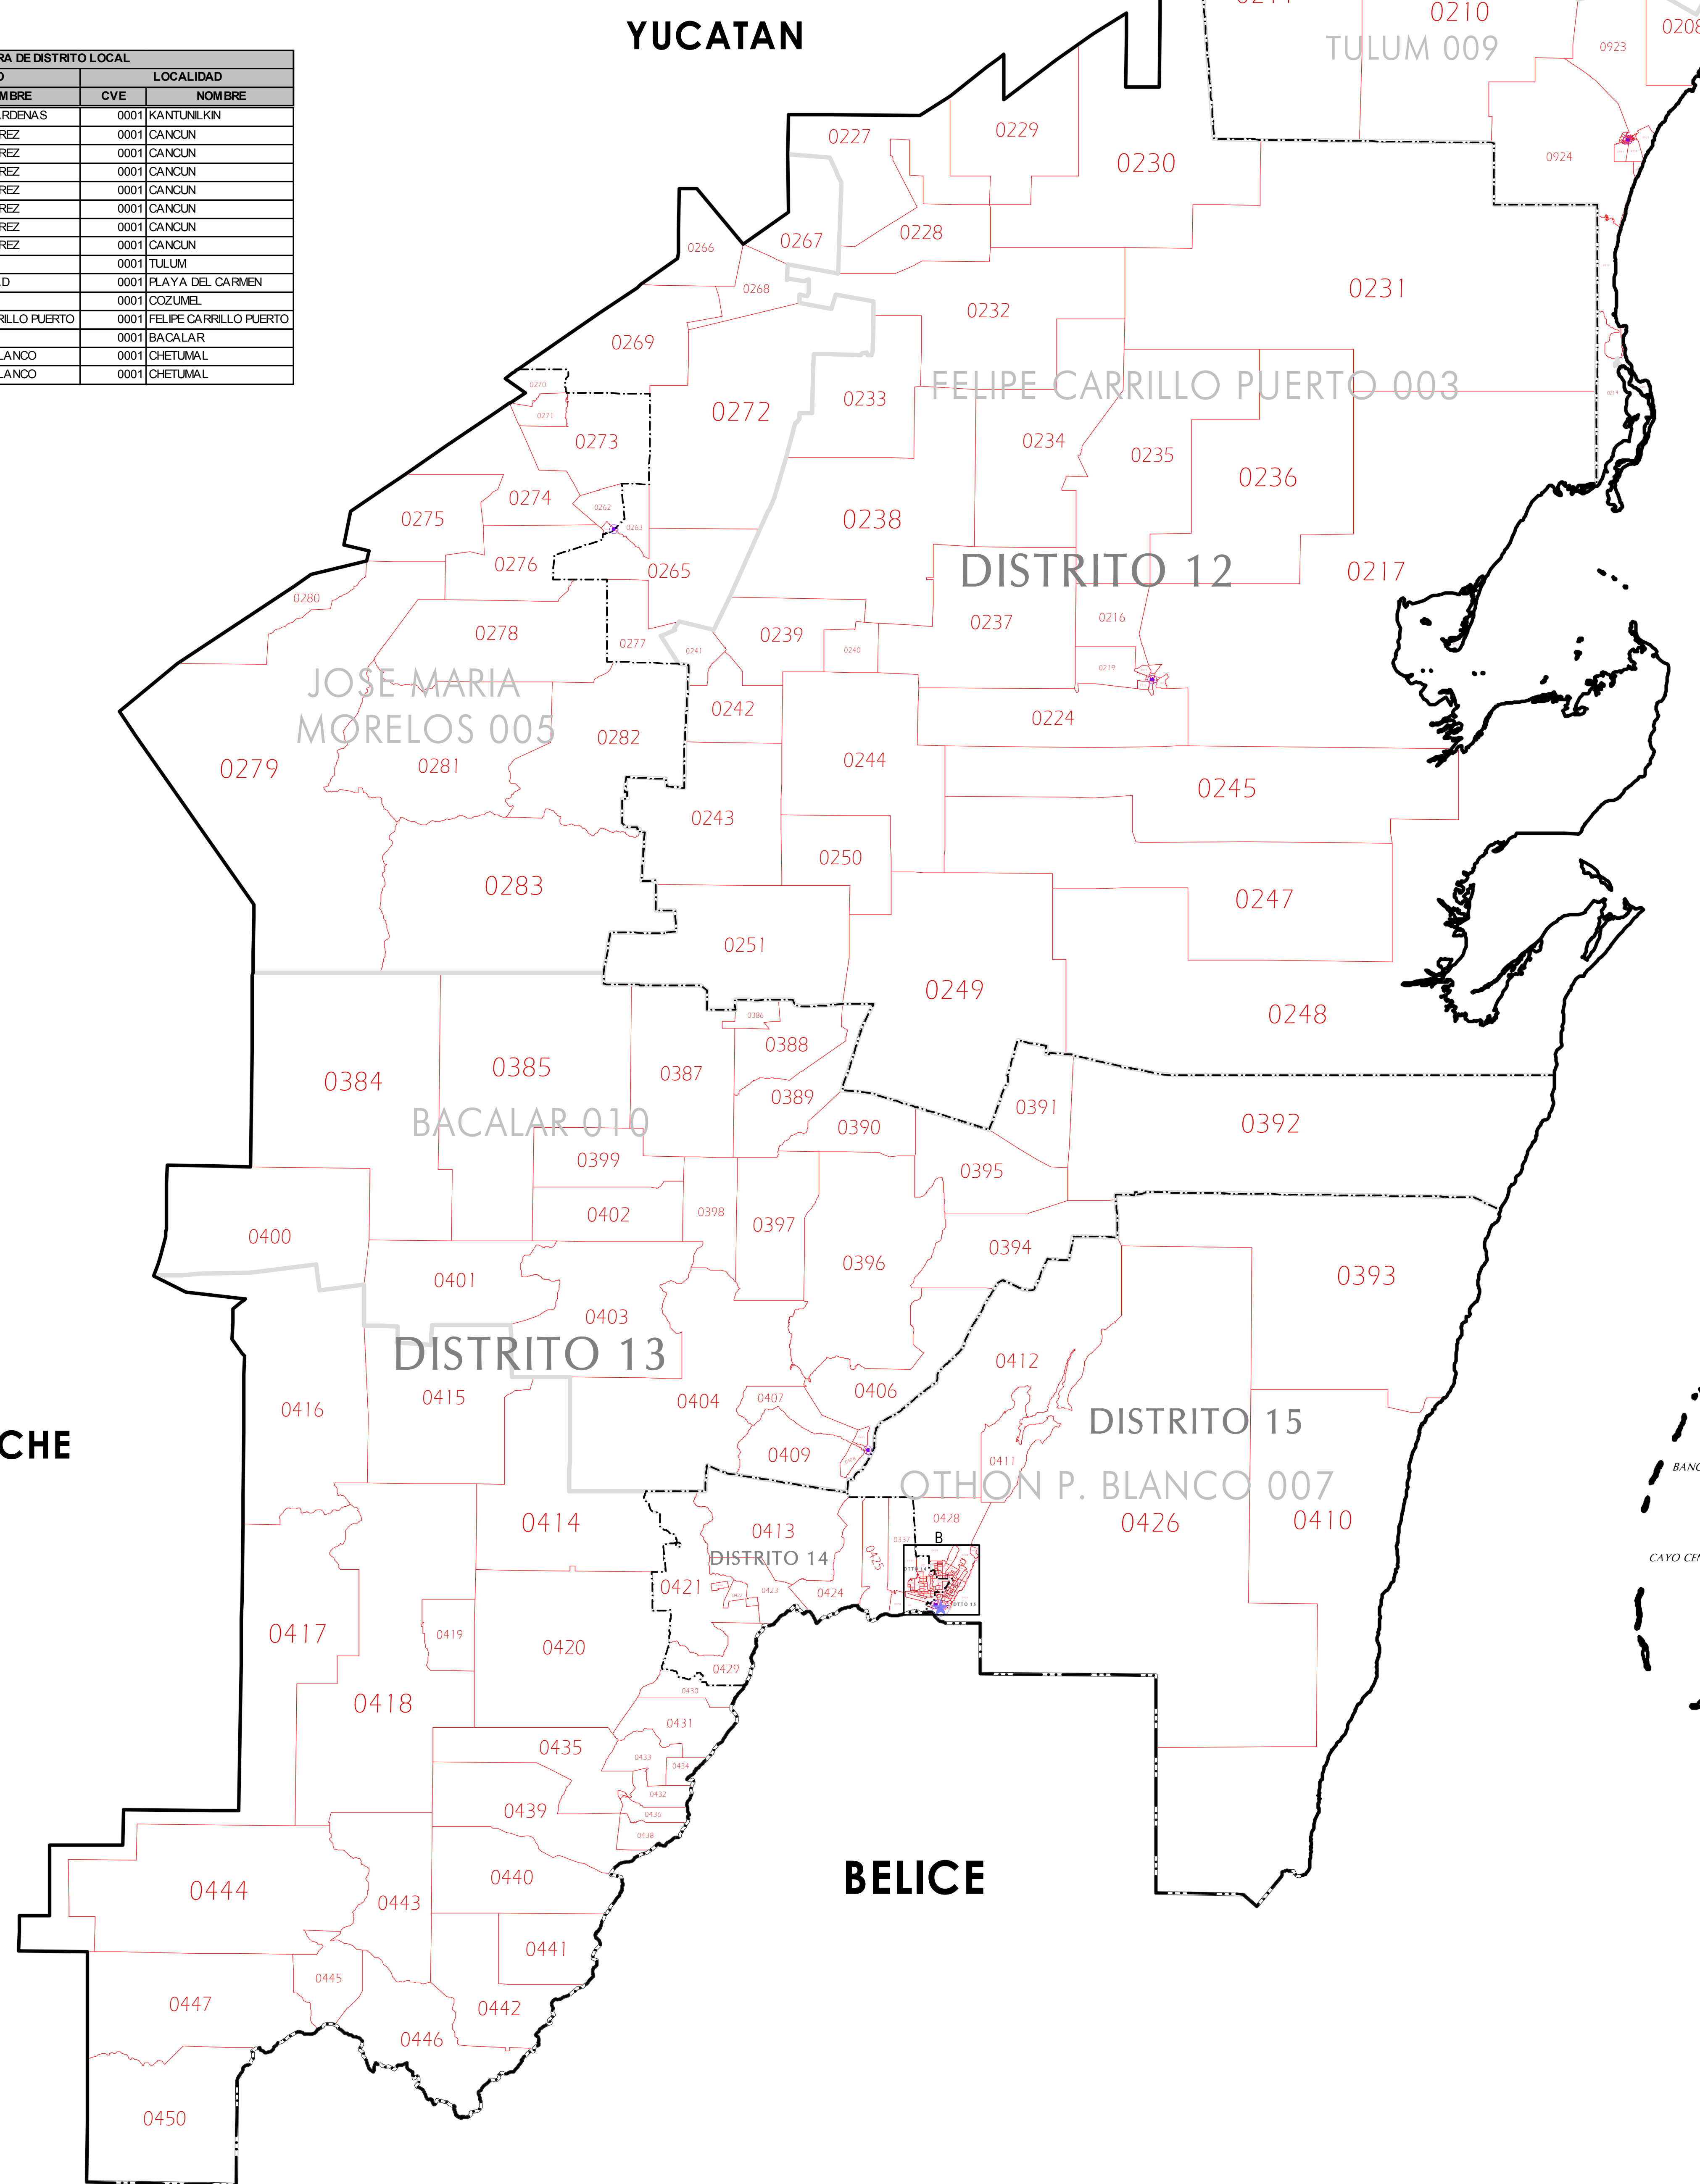

CABECERA DE DISTRITO LOCAL			
DISTRITO	CVE	MUNICIPIO	LOCALIDAD
1	006	LAZARO CARDENAS	0001 KANTUNL'IK'IN
2	001	BENITO JUAREZ	0001 CANCUN
3	001	BENITO JUAREZ	0001 CANCUN
4	001	BENITO JUAREZ	0001 CANCUN
5	001	BENITO JUAREZ	0001 CANCUN
6	001	BENITO JUAREZ	0001 CANCUN
7	001	BENITO JUAREZ	0001 CANCUN
8	001	BENITO JUAREZ	0001 CANCUN
9	009	TULUM	0001 TULUM
10	008	SOLIDARIDAD	0001 PLAYA DEL CARMEN
11	002	COZUMEL	0001 COZUMEL
12	003	FELIPE CARRILLO PUERTO	0001 FELIPE CARRILLO PUERTO
13	010	BACALAR	0001 BACALAR
14	007	OTHON P. BLANCO	0001 CHETUMAL
15	007	OTHON P. BLANCO	0001 CHETUMAL

INE INSTITUTO NACIONAL ELECTORAL

REGISTRO FEDERAL DE ELECTORES
COORDINACIÓN DE OPERACIÓN EN CAMPO
DIRECCIÓN DE CARTOGRAFÍA ELECTORAL

**DISTRITACIÓN ELECTORAL LOCAL
CONDENSADO ESTATAL SECCIONAL
SIMBOLOGÍA**

CABECERAS	LÍMITES
CAPITAL DEL ESTADO	INTERNACIONAL
MUNICIPAL / DT	ESTATAL
CLAVES GEOELECTORALES	DISTRITO ELECTORAL LOCAL
DISTRITO ELECTORAL LOCAL	MUNICIPAL / DT
MUNICIPAL / DT	SECCIONAL
SECCIONAL	
ABREVIATURA	ESCALA: 1:410,000
DEMARCAÇÃO TERRITORIAL (CDMX)	KILOMETROS

QUINTANA ROO

INFORMACIÓN BÁSICA			
CIRCONSCRIPCIÓN	DISTRITOS LOCALES	MUNICIPIOS	SECCIONES
3	15	11	954

FECHA DE ACTUALIZACIÓN DE LA BASE DIGITAL: 13 DE FEBRERO DE 2018
PROYECCIÓN UNIVERSAL TRANSVERSA DE MERCATOR; DATUM: WGS 84 FUENTE: R.F.E.D.C.E.